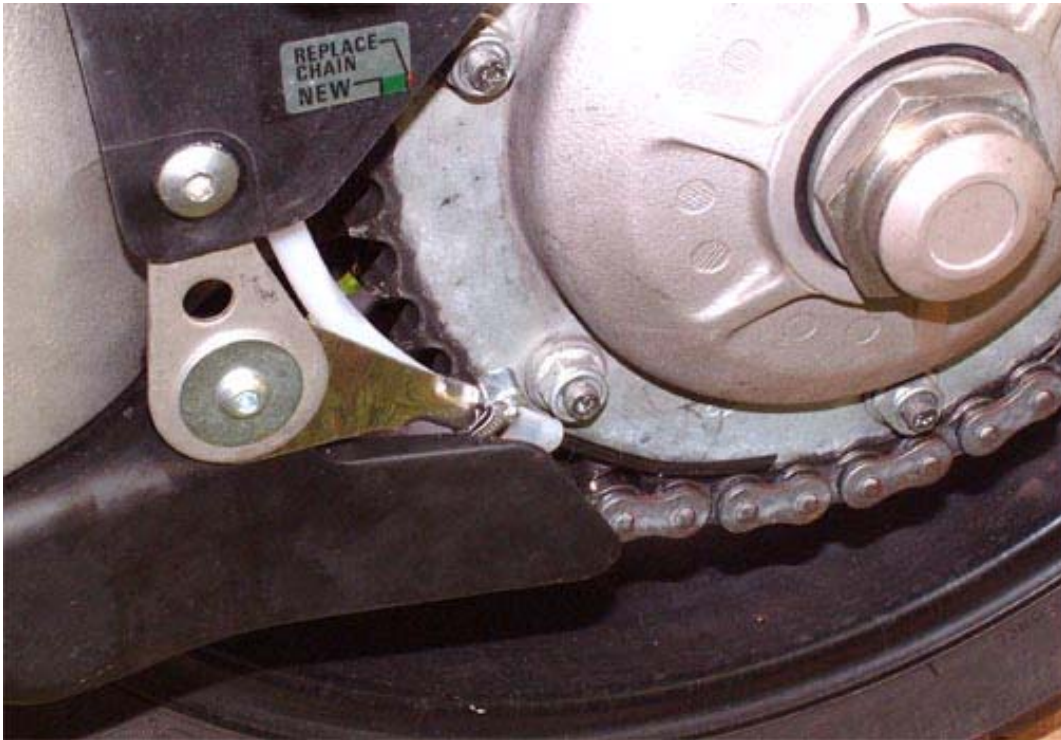

Scottoiler Einarmschwinge Adapter Kit (SA-0090)

Installation Guide für SA-0090

Dieses Blatt ergänzt die allgemeine Einbauanleitung, die jedem Kit beigelegt ist.

Sehen Sie auf dem Blatt "Scottoiler Zusatzteile für bestimmte Modelle" welche Modelle diesen Adapter Kit benötigen.

Der Einarmschwinge Adapter ist gemacht um die im Kit enthaltenen Teile, Spenderplatte und Metallhalteplatte (Teile 19 & 27) zu verbinden, wie unten zu sehen:

Haben Sie schon unser FS 365 Korrosionsschutzspray probiert? Es stellt einen aktiven Schutz dar, kann ganz einfach auf das ganze Motorrad gesprüht werden und schützt es vor Rost und Korrosion, das ganze Jahr.